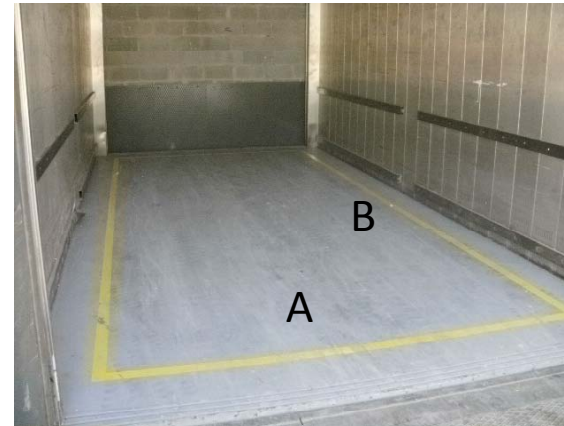

Goodslifts at Fira Gran Via Hall 8

Sizes & Load limits

Goodslift 8.5

Montacargas Nº	Peso Maximo (Kg)	Dimensiones puertas en metros lineales		Dimensiones suelo en metros lineales	
Lift Nº	Max. Load (Kg)	Door dimensions (meter)		Floor dimensions (meter)	
		X	Y	A	B
8.5	6.000	2,70 m	2,72 m	2,36 m	5,28 m
				Linea amarilla	
				Yellow line	

Goodslift 8.4

Montacargas Nº	Peso Maximo (Kg)	Dimensiones puertas en metros lineales		Dimensiones suelo en metros lineales	
Lift Nº	Max. Load (Kg)	Door dimensions (meter)		Floor dimensions (meter)	
		X	Y	A	B
8.4	6.000	2,70 m	2,78 m	2,36 m	5,28 m
				Linea amarilla	
				Yellow line	

Goodslift 8.3

Montacargas Nº	Peso Maximo (Kg)	Dimensiones puertas en metros lineales		Dimensiones suelo en metros lineales	
Lift Nº	Max. Load (Kg)	Door dimensions (meter)		Floor dimensions (meter)	
		X	Y	A	B
8.3	4.000	2,80 m	2,39m	2,36 m	3,5 m
				Linea amarilla	
				Yelow line	

Goodslift 8.2

Montacargas Nº	Peso Maximo (Kg)	Dimensiones puertas en metros lineales		Dimensiones suelo en metros lineales	
Lift Nº	Max. Load (Kg)	Door dimensions (meter)		Floor dimensions (meter)	
8.2	6.000	X	Y	A	B
		2,69 m	2,78 m	2,36 m	5,28 m
		Linea amarilla			
		Yellow line			