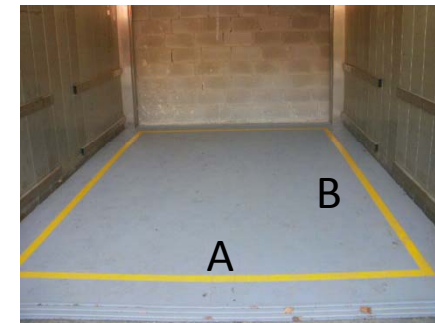

Goodslifts at Fira Gran Via Hall 8

Sizes & Load limits

Goodslift 8.5

Montacargas Nº	Peso Maximo (Kg)	Dimensiones puertas en metros lineales		Dimensiones suelo en metros lineales	
Lift Nº	Max. Load (Kg)	Door dimensions (meter)		Floor dimensions (meter)	
		X	Y	A	B
8.5	6.000	2,70 m	2,72 m	2,36 m	5,28 m
				Linea amarilla	
				Yellow line	

Goodslift 8.4

Montacargas Nº	Peso Maximo (Kg)	Dimensiones puertas en metros lineales		Dimensiones suelo en metros lineales	
Lift Nº	Max. Load (Kg)	Door dimensions (meter)		Floor dimensions (meter)	
		X	Y	A	B
8.4	6.000	2,70 m	2,78 m	2,36 m	5,28 m
				Linea amarilla	
				Yellow line	

Goodslift 8.3

Montacargas Nº	Peso Maximo (Kg)	Dimensiones puertas en metros lineales		Dimensiones suelo en metros lineales	
Lift Nº	Max. Load (Kg)	Door dimensions (meter)		Floor dimensions (meter)	
		X	Y	A	B
8.3	4.000	2,80 m	2,39m	2,36 m	3,5 m
				Linea amarilla	
				Yelow line	

Goodslift 8.2

Montacargas Nº	Peso Maximo (Kg)	Dimensiones puertas en metros lineales		Dimensiones suelo en metros lineales	
Lift Nº	Max. Load (Kg)	Door dimensions (meter)		Floor dimensions (meter)	
8.2	6.000	X	Y	A	B
		2,69 m	2,78 m	2,36 m	5,28 m
		Linea amarilla			
		Yellow line			