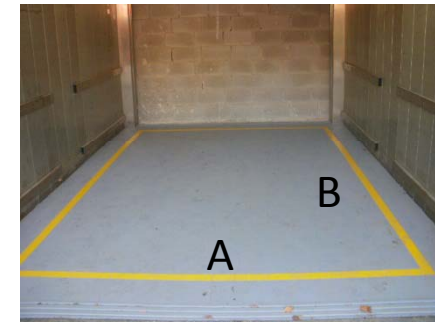

Goodslift 8.1

Montacargas Nº	Peso Maximo (Kg)	Dimensiones puertas en metros lineales		Dimensiones suelo en metros lineales	
Lift Nº	Max. Load (Kg)	Door dimensions (meter)		Floor dimensions (meter)	
		X	Y	A	B
8.1	4.000	2,67 m	2,17 m	2,36 m	3,5 m
				Linea amarilla	
				Yellow line