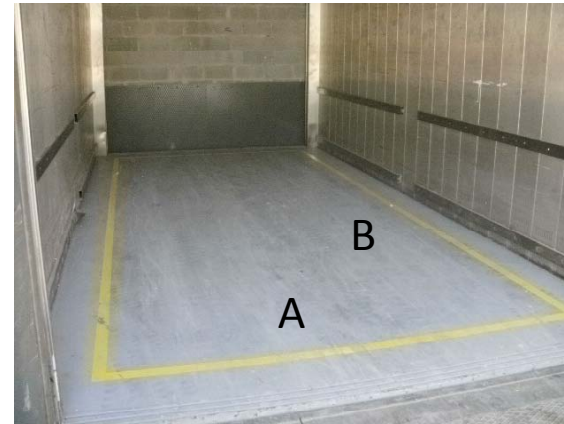

Goodslifts at Fira Gran Via Hall 8

Sizes & Load limits

Goodslift 8.5

Montacargas Nº	Peso Maximo (Kg)	Dimensiones puertas en metros lineales		Dimensiones suelo en metros lineales	
Lift Nº	Max. Load (Kg)	Door dimensions (meter)		Floor dimensions (meter)	
		X	Y	A	B
8.5	6.000	2,70 m	2,72 m	2,36 m	5,28 m
				Linea amarilla	
				Yellow line	

Goodslift 8.4

Montacargas Nº	Peso Maximo (Kg)	Dimensiones puertas en metros lineales		Dimensiones suelo en metros lineales	
Lift Nº	Max. Load (Kg)	Door dimensions (meter)		Floor dimensions (meter)	
		X	Y	A	B
8.4	6.000	2,70 m	2,78 m	2,36 m	5,28 m
				Linea amarilla	
				Yellow line	

Goodslift 8.3

Montacargas Nº	Peso Maximo (Kg)	Dimensiones puertas en metros lineales		Dimensiones suelo en metros lineales	
Lift Nº	Max. Load (Kg)	Door dimensions (meter)		Floor dimensions (meter)	
		X	Y	A	B
8.3	4.000	2,80 m	2,39m	2,36 m	3,5 m
				Linea amarilla	
				Yelow line	