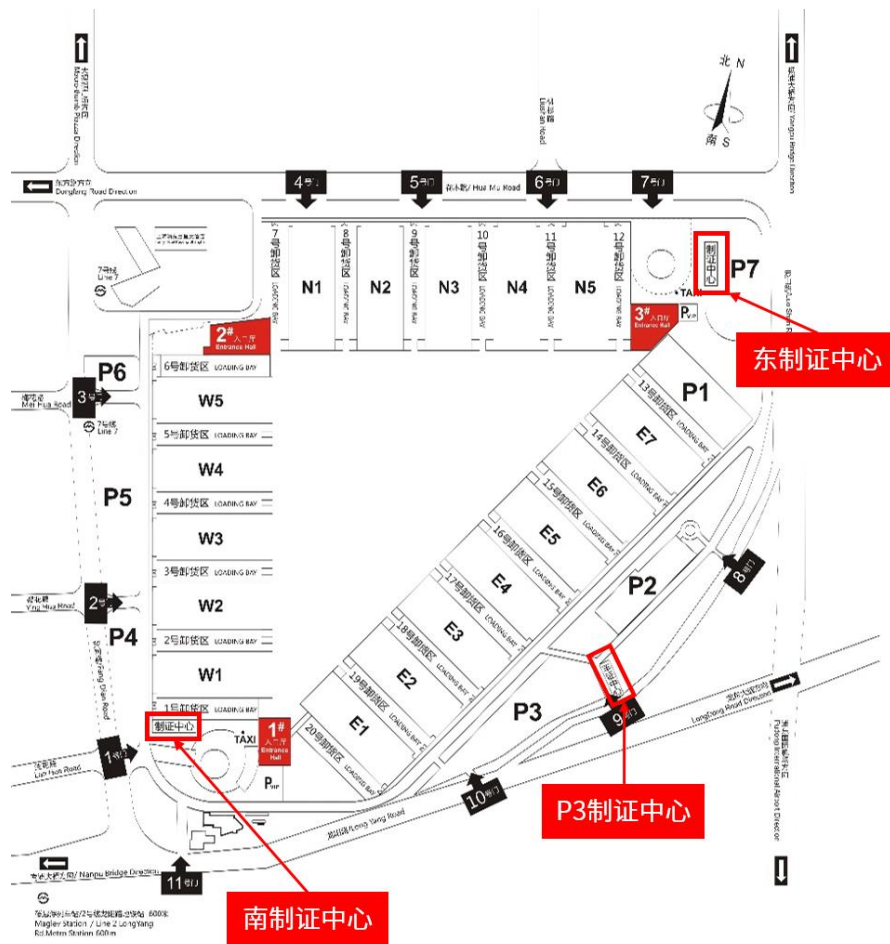

10、点击“查看二维码”，获取所有办理车辆的二维码。已经使用过的申请表可以进行删除。

卸货区车证常见问题解答

问：制证中心在哪里？

答：新国际博览中心制证中心有三个办证点。

南制证中心位于1号门附近，主要办理W馆/E馆的卸货区车证；

东制证中心位于3号入口厅附近，主要办理E馆/N馆的卸货区车证；

P3制证中心位于9号门入口处，主要办理W馆/E馆的卸货区车证。

内广场卸货区车证在以上三个办证点均可办理。